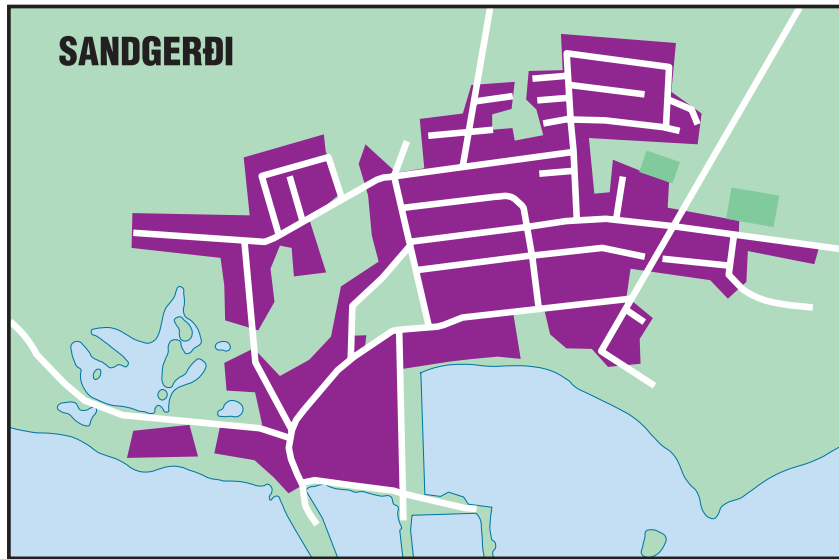

SORPHIRÐUDAGAR Í SANDGERÐI 2017

Kortgerð: Ólafur Vassan. Copyright ©

Litapunktur sýna á hvaða dögum tæmingar fara fram í Sandgerði

JANÚAR

M	Þ	M	F	F	L	S
						1
2	3	4	5 ●	6 ◐	7	8
9	10	11	12	13	14	15
16 ●	17 ◐	18	19	20	21	22
23	24 ◐	25 ●	26	27	28	29
30	31					