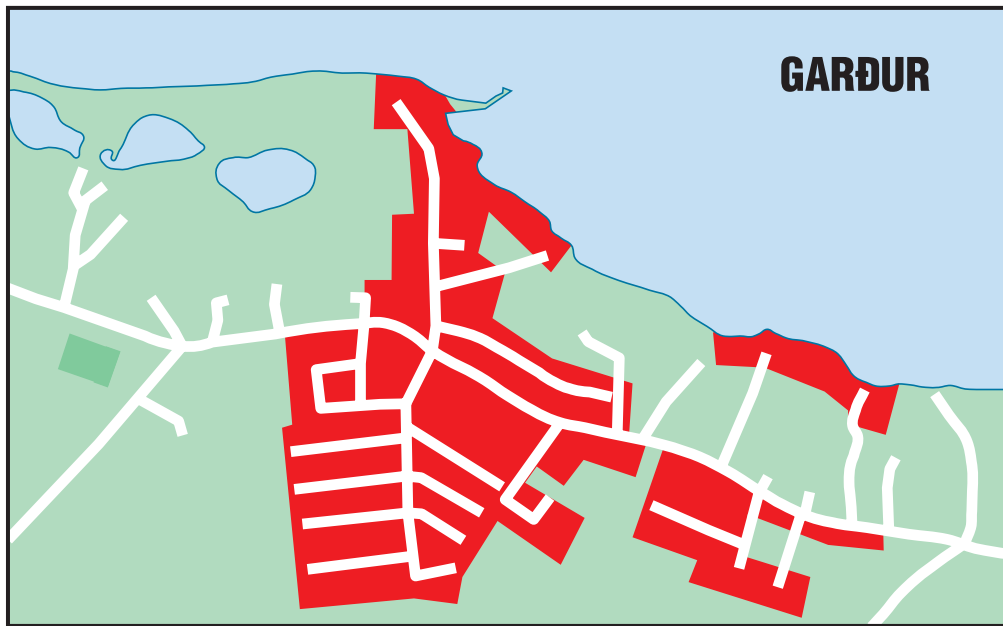

# SORPHIRÐUDAGAR Í GARÐI 2018

Kortagerð: Ólafur Valsson. Copyright ©

Litapunktur sýna á hvaða dögum tæmingar fara fram í Garði